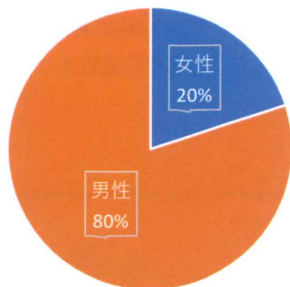

●ご回答者の性別

●ご回答者の年代

回答者:25名

●回答者の区分

●「そらかぜ」を知っていますか

●「そらかぜ」第20号の記事について

- アウトドアパーク2020開催!
- ららぽーと賑わいに貢献イベント立て続けに開催
- サニーサイドフェスタ開催
- 美容シリーズコラム～eyesalon Fair～
- 内閣府から先進事例としてヒアリング
- ストリートピアノ開催
- 焚き火(冬場の扇町賑わいとコミュニティ)
- 湘北短大とインターシップ 協定書締結受け入れ開始
- 「社告」会報誌「そらかぜ」読者アンケートのお願い

●今後、掲載して欲しい記事分野(複数回答)

●今後の読みたい記事、ご要望

- ・周辺の開発状況等知りたい
- ・イベント・季節催事への取り組み方、集客と結果、課題の報告
- ・扇町の住民の声(自治会等の必要性・それに準ずる何が必要か?)
- ・地域の情報
- ・会員紹介
- ・ストリートピアノをもっと!!
- ・各イベントで参加者から好評だったものが知りたいです。
- ・年間スケジュール

社告

会報誌「そらかぜ」読者アンケートの御礼

日頃は、海老名扇町エリアマネジメント(以下、「扇町エリマネ」)の活動にご理解ご協力を賜り、厚く御礼申し上げます。
お陰様で、扇町エリマネの会報誌「そらかぜ」は、2020年2月で発刊から20回を迎えることができました。
この区切りを機に会報誌「そらかぜ」を更に読者の皆様のお役に立つ紙面にしたいと考え、アンケートを実施いたしました。
アンケート結果については、上記の紙面をご高覧ください。
皆様から頂いたご意見・ご要望をこれからの紙面に反映していきたいと思っております。
今後とも、エリマネの会報誌「そらかぜ」をご愛顧いただけますよう、宜しくお願ひ致します。

一般社団法人 海老名扇町エリアマネジメント
代表理事 山崎日出雄

新型コロナウイルス感染防止対策 ヒアリングにご回答頂きました店舗様

株式会社L IMOX、株式会社PANTOGRAPH、医療法人博清会、TSCホリスティック株式会社、イルヘアー、株式会社Fair Sky、株式会社ビューティーテクニカ、セントラル管理株式会社、パブリエ、ダイワホーム、株式会社ミニミニ、日本郵便株式会社、株式会社トヨタレンタリース神奈川、合資会社コンビニエンスサービス、株式会社メディカルガーデン、株式会社セブンエイト、アクアリュウムカフェ アフィニティ、THUNDER、横浜銀行、有限会社リジェール、蔵元佳着いづみ橋、しゃぶしゃぶ温野菜海老名店、株式会社アクティブイダ、スープカレーkuu、株式会社アピッシュ、ほほえみ保育園、センチュリー21リレーション、ザシーバリアフロート(順不同28店舗・敬称略)

【お問合せ先】

一般社団法人海老名扇町エリアマネジメント
Tel. 046-204-6721 Fax. 046-204-6729

〒243-0436 海老名市扇町 5-7 RICOH Future House 2 階

Mail. info@ebina-ougi-cho.jp URL. http://www.ebina-ougi-cho.jp/